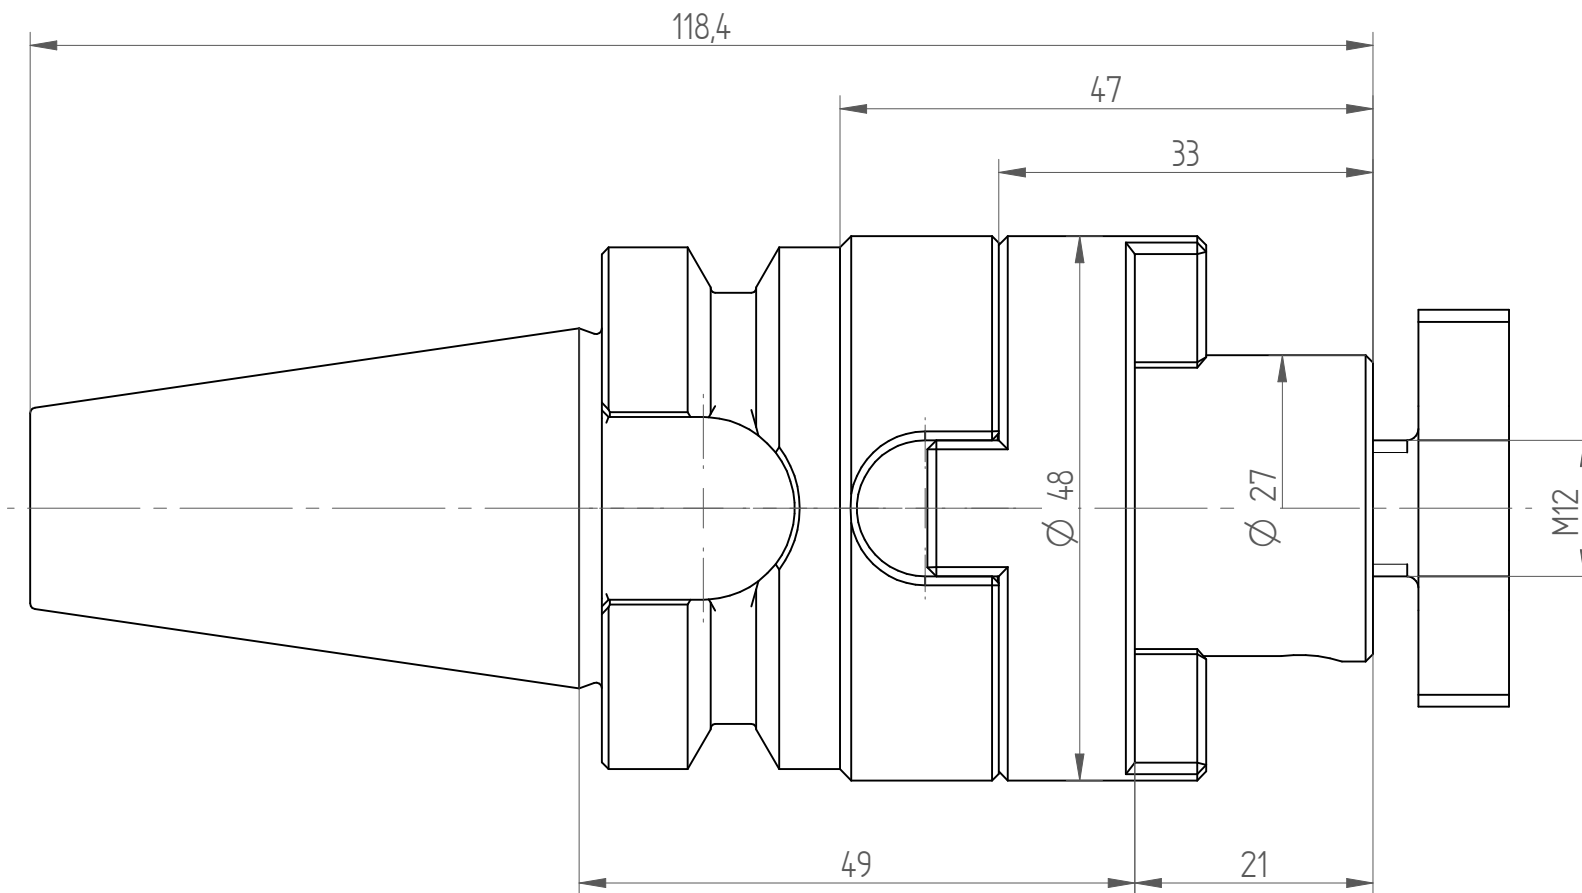

Swiss
Precision
Tools

REGO-FIX®

REGO-FIX AG
Obermattweg 60
4456 Tenniken / Switzerland

Phone +41 61 976 14 66
Fax +41 61 976 14 14
www.rego-fix.com

This is a non-controlled copy. All information given herein is subject to change without notice

The information given herein has been carefully checked and is believed to be correct. REGO-FIX, however, assumes no responsibility or liability for any errors, inaccuracies or omissions that may appear in this drawing

This document is subject to copyright laws. No part of this document may be reproduced or transmitted in any form or any means, electronic or mechanic, for any purpose, without the express written permission of REGO-FIX

Type : BT30_KFD27x049
Part No. : 213042720
Date : 08.01.2015
Scale : 1.5:1